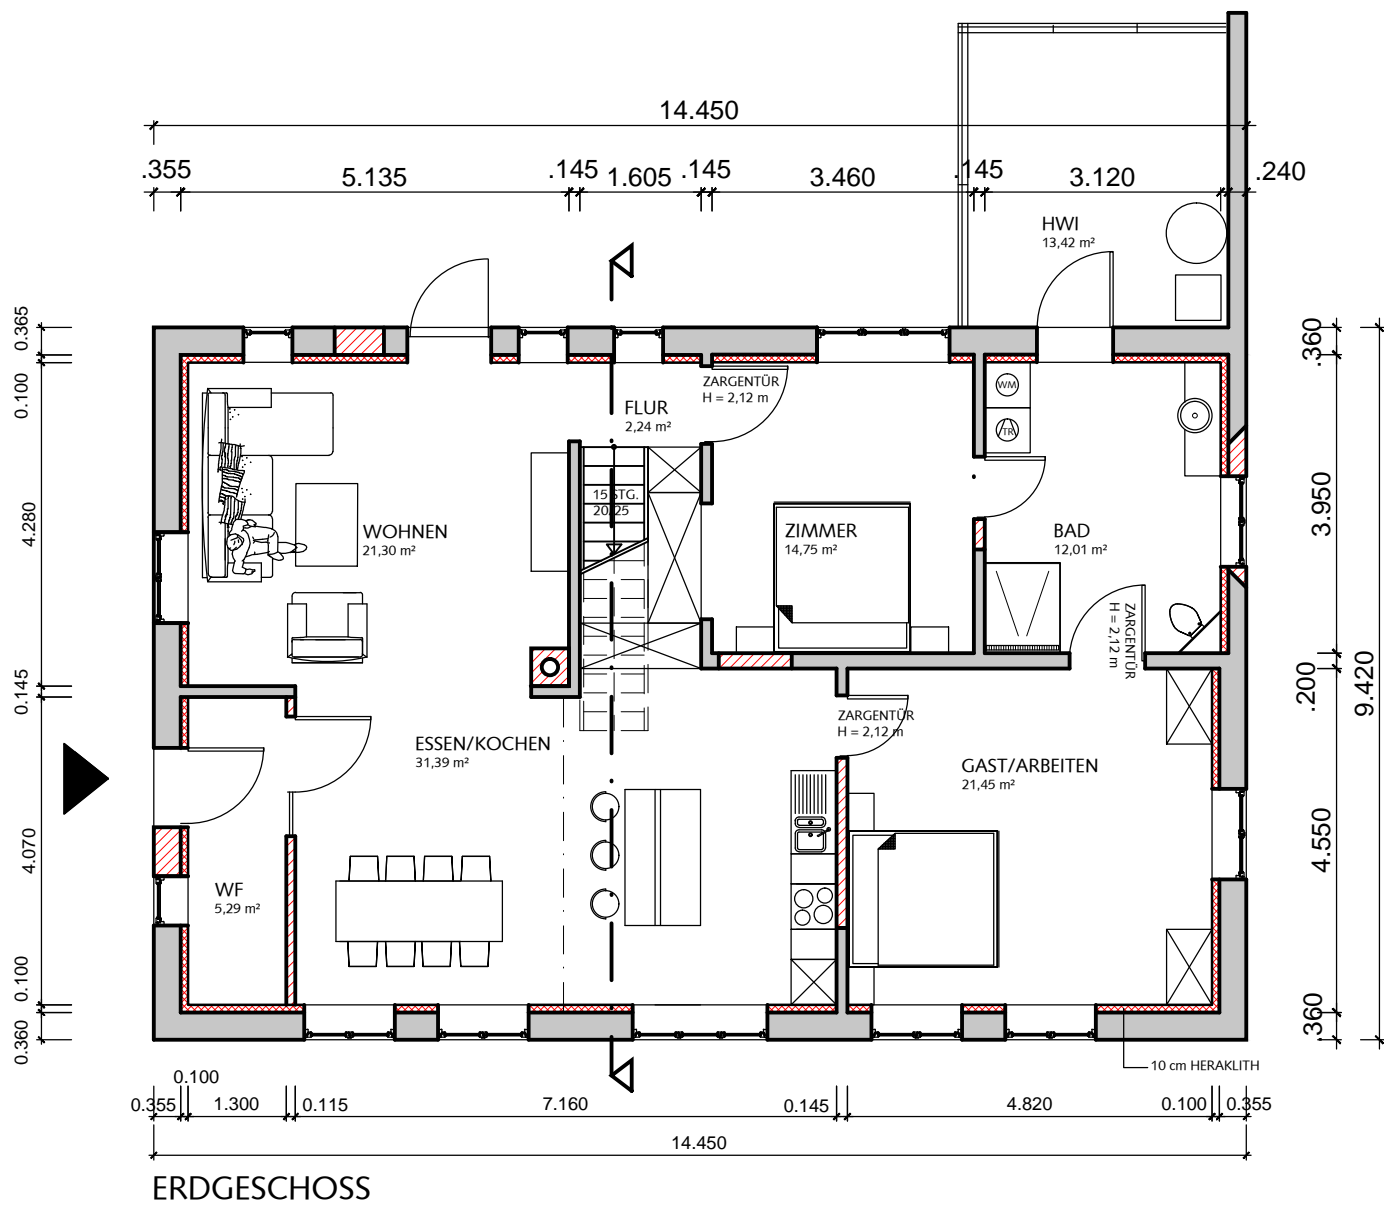

DACHGESCHOSS

ERDGESCHOSS

UMBAU EINES EINFAMILIENHAUSES  
 MISSUNDER FÄHRSTRASSE 22,  
 24864 BRODESBY  
 FAMILIE HANSEN-FLÜH  
 GRUNDRISS M. 1:100